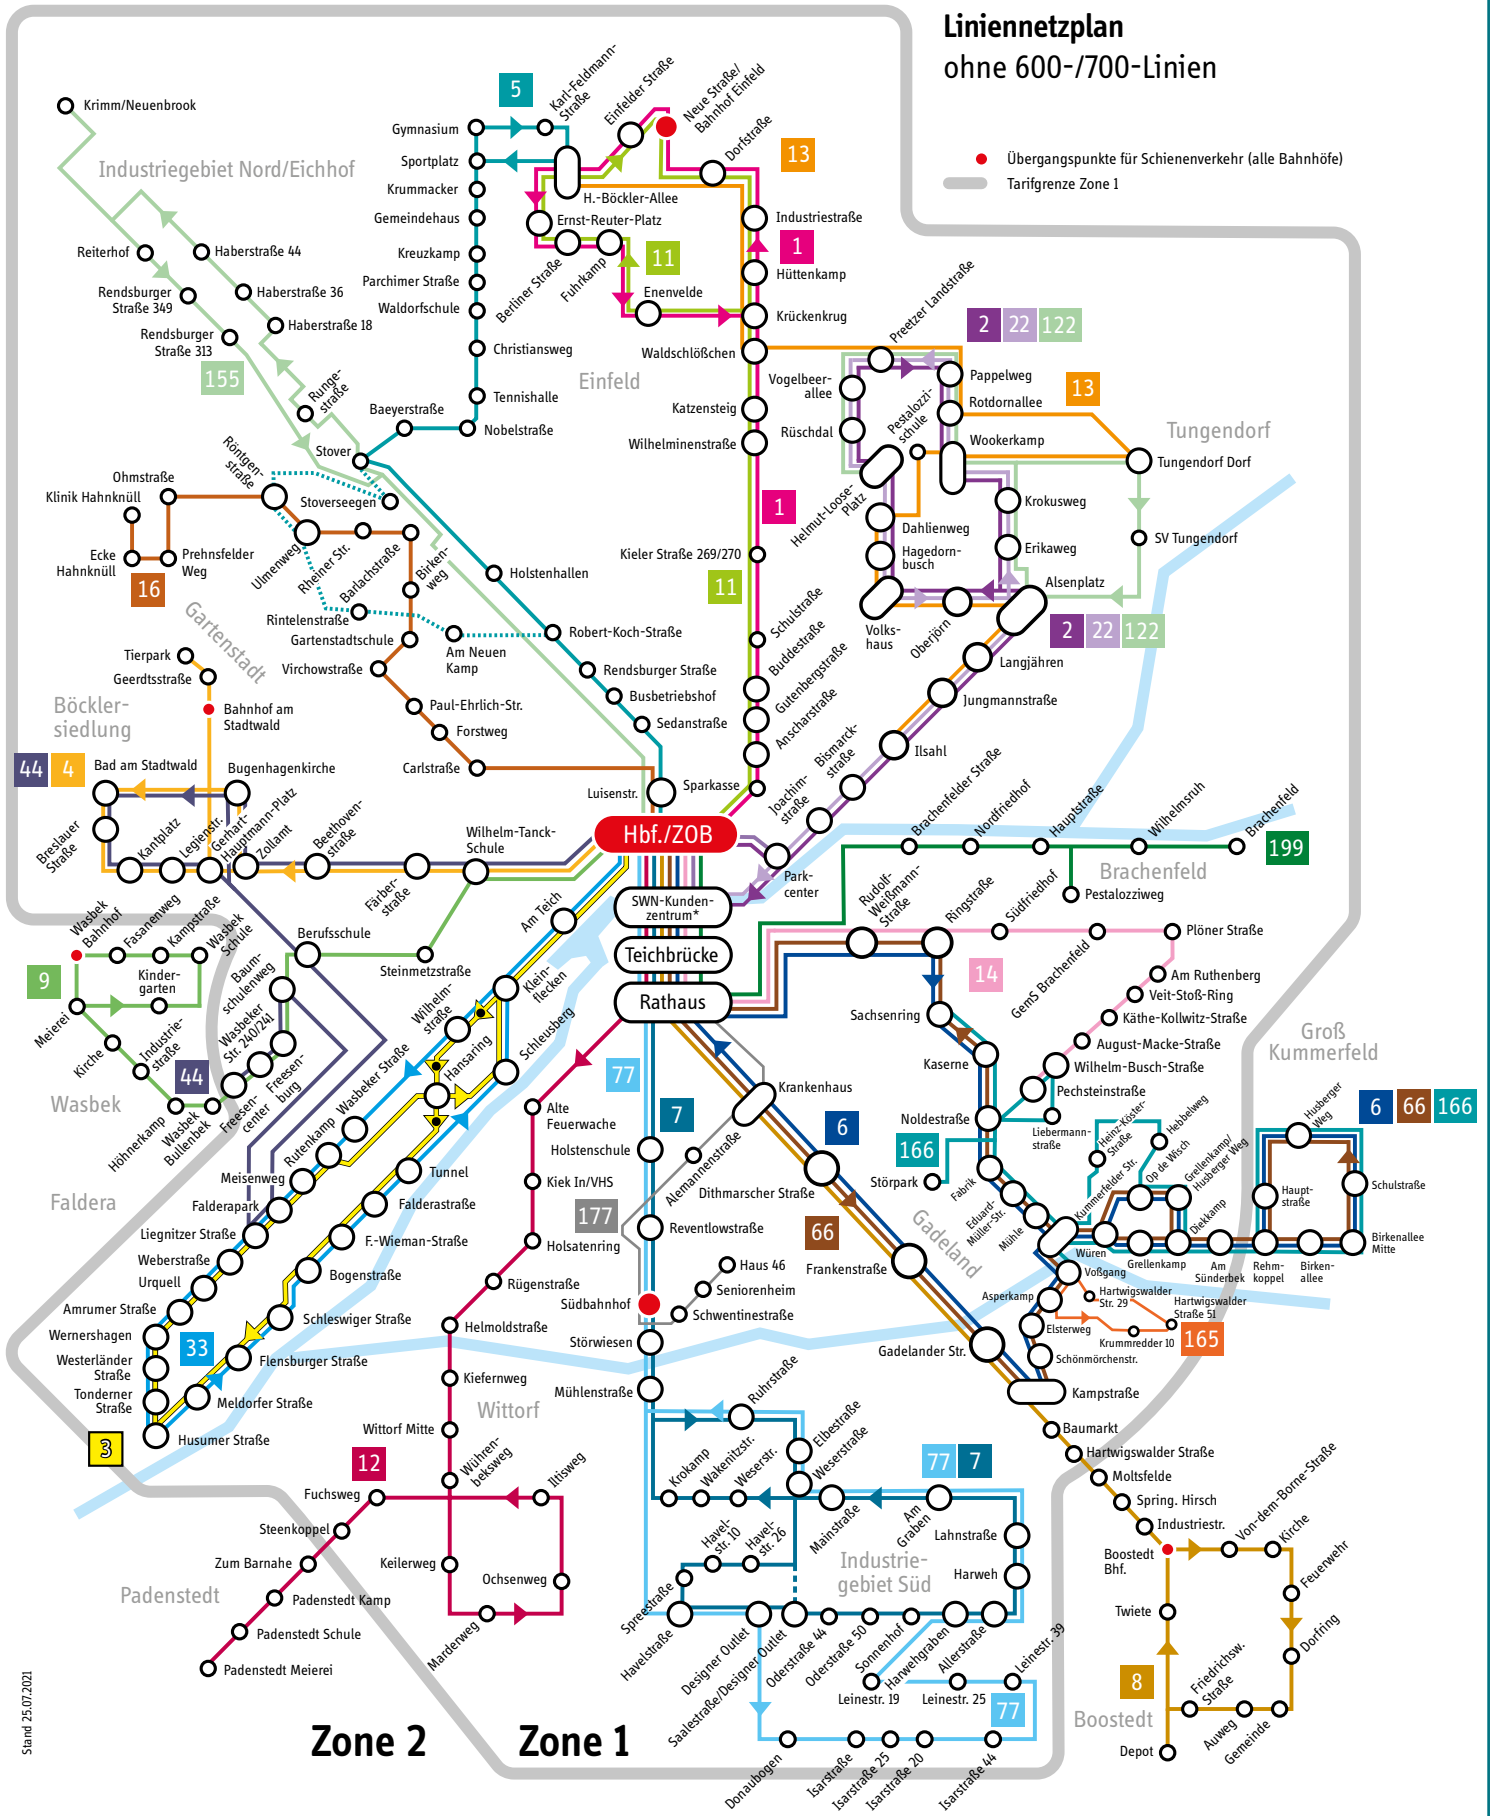

# Linienetzplan ohne 600-/700-Linien

● Übergangspunkte für Schienenverkehr (alle Bahnhöfe)  
 — Tarifgrenze Zone 1

Stand: 25.07.2021

**SWN Verkehr GmbH**  
 04321 202-121  
 stadtverkehr@swn.net